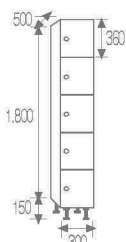

MP-30/1
COD. 99551