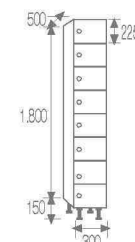

MC-40/C
COD. 99354

37,00 • 0,29

41,50 • 0,39

39,00 • 0,29

44,00 • 0,39

Opción: Puerta Fenólica
Option: Phenolic door
Option: Porte en compact
Opção: Porta fórmica

Unidades en milímetros / Units in millimeters / Unités en milimètres / Unidades em milímetros

MB-40/1
COD. 99654

MZ-30/1
COD. 99851

MZ-40/1
COD. 99854

41,00 • 0,29

46,50 • 0,39

43,00 • 0,29

49,00 • 0,39

47,00 • 0,29