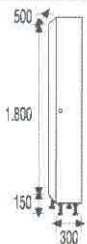

TAQUILLAS EN MELAMINA /

LOCKERS IN MELAMINE
VESTIAIRES EN MÉLAMINE
CACIFOS FOLHEADO A MADEIRA DE TOLA

SERIE MV

SERIE MT

SERIE MV

SERIE MT

MV-30/C
COD. 99276

MV-40/C
COD. 99283

MT-30/C
COD. 99277

MT-40/C
COD. 99352

Opción: Puerta en postformado
Option: Door post formed
Option: Porte post-formé
Opção: Porta em postformado

34,50 • 0,29

38,50 • 0,39

35,00 • 0,29

39,00 • 0,39

TAQUILLAS EN MELAMINA /