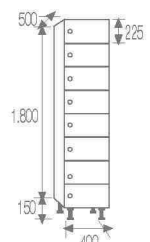

MZ-40/1
COD. 99854