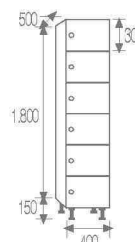

MB-40/1
COD. 99654