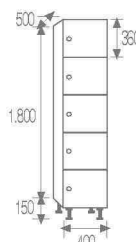

MP-40/1
COD. 99554