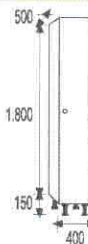

TAQUILLAS EN MELAMINA /

LOCKERS IN MELAMINE
VESTIAIRES EN MÉLAMINE
CACIFOS FOLHEADO A MADEIRA DE TOLA

SERIE MV

SERIE MT

SERIE MV

SERIE MT

MV-30/C
COD. 99276

MV-40/C
COD. 99283

MT-30/C
COD. 99277

MT-40/C
COD. 99352

Opción: Puerta en postformado
Option: Door post formed
Option: Porte post-formé
Opção: Porta em postformado

34,50 • 0,29

38,50 • 0,39

35,00 • 0,29

39,00 • 0,39

TAQUILLAS EN MELAMINA /