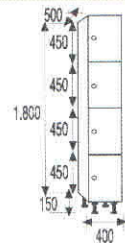

MT-30/C
COD. 99277

MT-40/C
COD. 99352

Opción: Puerta en postformado
Option: Door post formed
Option: Porte post-formé
Opção: Porta em postformado

34,50 • 0,29

38,50 • 0,39

35,00 • 0,29

39,00 • 0,39

TAQUILLAS EN MELAMINA /

MC-40/C
COD. 99354

37,00 • 0,29

41,50 • 0,39

39,00 • 0,29

44,00 • 0,39

Opción: Puerta Fenólica
Option: Phenolic door
Option: Porte en compact
Opção: Porta fórmica

Unidades en milímetros / Units in millimeters / Unités en milimètres / Unidades em milímetros