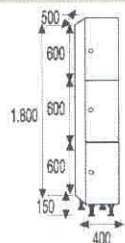

MT-30/C
COD. 99277

MT-40/C
COD. 99352

Opción: Puerta en postformado
Option: Door post formed
Option: Porte post-formé
Opção: Porta em postformado

34,50 • 0,29

38,50 • 0,39

35,00 • 0,29

39,00 • 0,39

TAQUILLAS EN MELAMINA /

MC-40/C
COD. 99354

37,00 • 0,29

41,50 • 0,39

39,00 • 0,29

44,00 • 0,39

Opción: Puerta Fenólica
Option: Phenolic door
Option: Porte en compact
Opção: Porta fórmica

Unidades en milímetros / Units in millimeters / Unités en milimètres / Unidades em milímetros