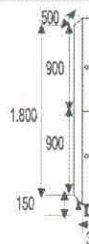

TAQUILLAS EN MELAMINA /

LOCKERS IN MELAMINE
VESTIAIRES EN MÉLAMINE
CACIFOS FOLHEADO A MADEIRA DE TOLA

SERIE MV

SERIE MT

SERIE MV

SERIE MT

MV-30/C
COD. 99276

MV-40/C
COD. 99283

MT-30/C
COD. 99277

MT-40/C
COD. 99352

Opción: Puerta en postformado
Option: Door post formed
Option: Porte post-formé
Opção: Porta em postformado

34,50 • 0,29

38,50 • 0,39

35,00 • 0,29

39,00 • 0,39

TAQUILLAS EN MELAMINA /