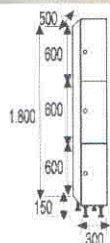

MT-30/C
COD. 99277

MT-40/C
COD. 99352

Opción: Puerta en postformado
Option: Door post formed
Option: Porte post-formé
Opção: Porta em postformado

34,50 • 0,29

38,50 • 0,39

35,00 • 0,29

39,00 • 0,39

TAQUILLAS EN MELAMINA /

MC-40/C
COD. 99354

37,00 • 0,29

41,50 • 0,39

39,00 • 0,29

44,00 • 0,39

Opción: Puerta Fenólica
Option: Phenolic door
Option: Porte en compact
Opção: Porta fórmica

Unidades en milímetros / Units in millimeters / Unités en milimètres / Unidades em milímetros