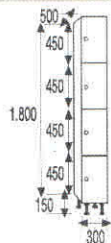

MT-30/C
COD. 99277

MT-40/C
COD. 99352

Opción: Puerta en postformado
Option: Door post formed
Option: Porte post-formé
Opção: Porta em postformado

34,50 • 0,29

38,50 • 0,39

35,00 • 0,29

39,00 • 0,39

TAQUILLAS EN MELAMINA /

MC-40/C
COD. 99354

37,00 • 0,29

41,50 • 0,39

39,00 • 0,29

44,00 • 0,39

Opción: Puerta Fenólica
Option: Phenolic door
Option: Porte en compact
Opção: Porta fórmica

Unidades en milímetros / Units in millimeters / Unités en milimètres / Unidades em milímetros