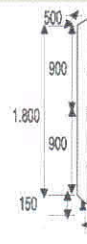

TAQUILLAS EN MELAMINA /

LOCKERS IN MELAMINE
VESTIAIRES EN MÉLAMINE
CACIFOS FOLHEADO A MADEIRA DE TOLA

SERIE MV

SERIE MT

SERIE MV

SERIE MT

MV-30/C
COD. 99276

MV-40/C
COD. 99283

MT-30/C
COD. 99277

MT-40/C
COD. 99352

Opción: Puerta en postformado
Option: Door post formed
Option: Porte post-formé
Opção: Porta em postformado

34,50 • 0,29

38,50 • 0,39

35,00 • 0,29

39,00 • 0,39

TAQUILLAS EN MELAMINA /