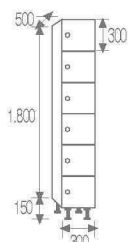

MC-40/C
COD. 99354

37,00 • 0,29

41,50 • 0,39

39,00 • 0,29

44,00 • 0,39

Opción: Puerta Fenólica
Option: Phenolic door
Option: Porte en compact
Opção: Porta fórmica

Unidades en milímetros / Units in millimeters / Unités en milimètres / Unidades em milímetros

MB-40/1
COD. 99654

MZ-30/1
COD. 99851

MZ-40/1
COD. 99854

41,00 • 0,29

46,50 • 0,39

43,00 • 0,29

49,00 • 0,39

47,00 • 0,29